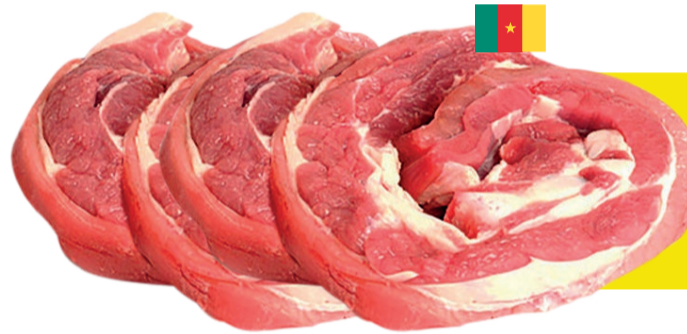

PAPIER HYGIENIQUE SITA

~~275 Fcfa~~
260 Fcfa
A partir de 12
245 Fcfa

LAIT EN POUDDRE BONNET ROUGE 375G

~~2.450 Fcfa~~
2.300 Fcfa
A partir de 3
2.150 Fcfa

ŒUFS FRAIS ALVEOLE DE 30

~~2.350 Fcfa~~
2.100 Fcfa
L'unité

VIANDE HACHEE

~~2.850 Fcfa~~
2.750 Fcfa
Le Kilo

POITRINE DE BŒUF

~~2.800 Fcfa~~
2.590 Fcfa
Le Kilo

JARRET DE PORC

SAUTE DE PORC AVEC OS

POITRINE DE PORC

~~3.300 Fcfa~~
3.100 Fcfa
Le Kilo